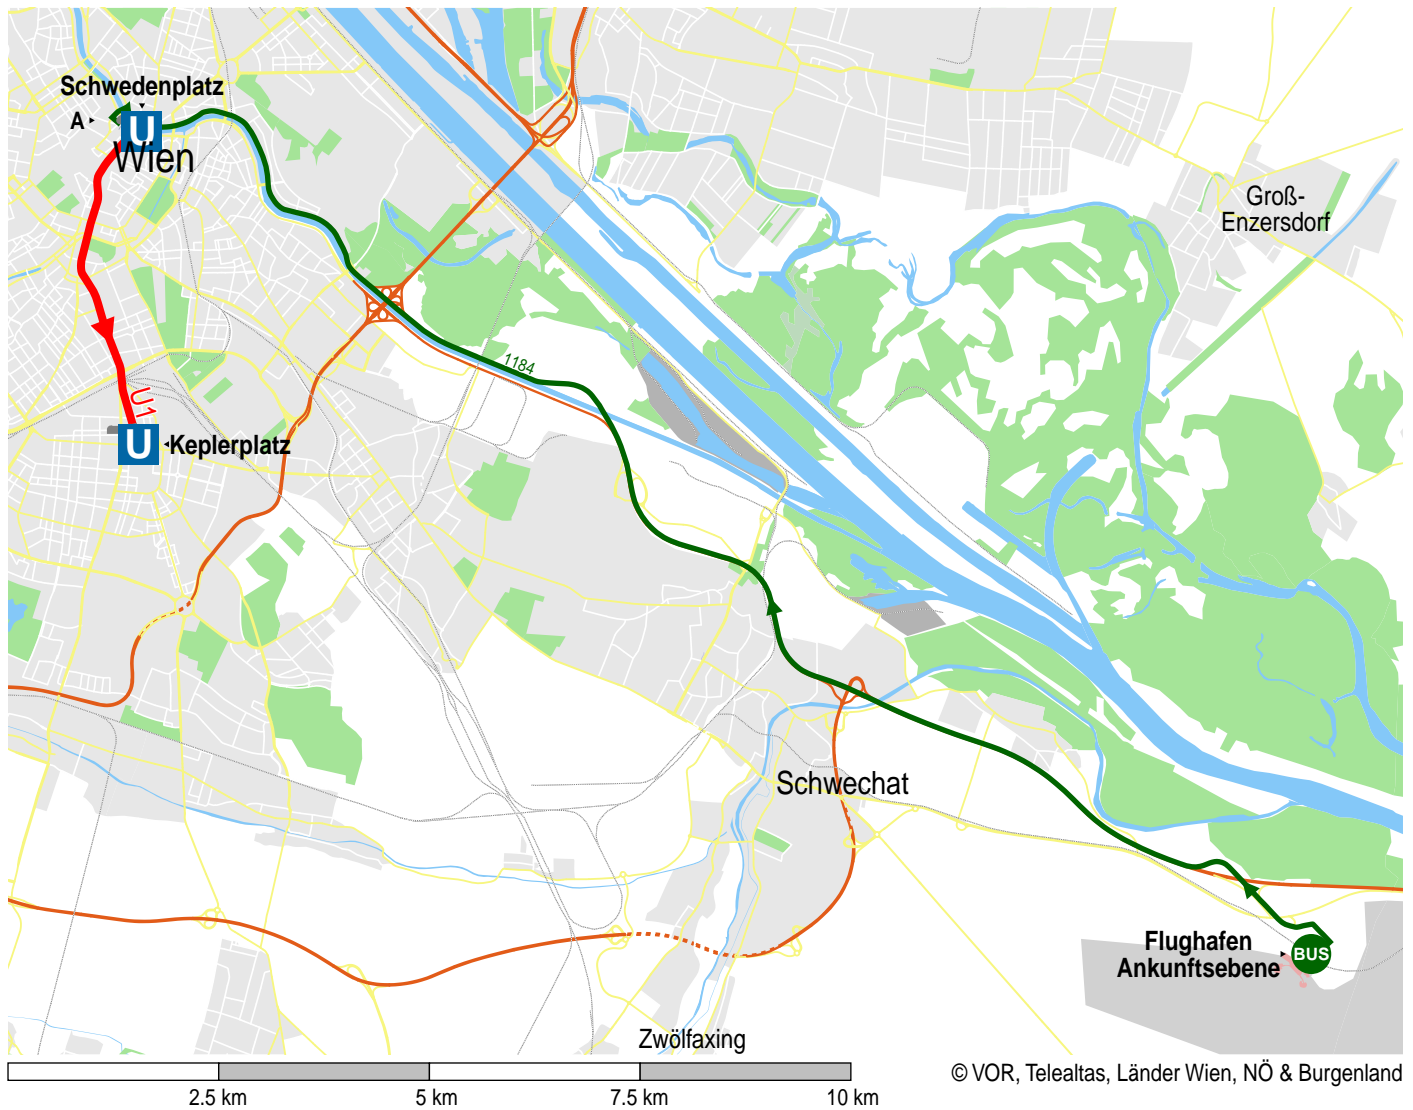

Weg von Flughafen Ankunftsebene nach Wien, Dampfsgasse 8

© VOR, Telealtas, Länder Wien, NÖ & Burgenland

- U1
- Fußweg
- Bus 1185 - Vienna Airport Lines
- U U-Bahn
- BUS Bus

A = Morzinplatz

1	Bus 1185 - Vienna Airport Lines	Flughafen Ankunftsebene	Morzinplatz
2	Fußweg	Morzinplatz	Schwedenplatz
3	U1	Schwedenplatz	Keplerplatz
4	Fußweg	Keplerplatz	Wien, Dampfsgasse 8